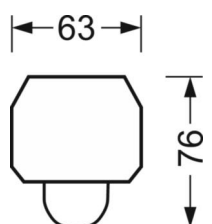

## Оптика

Оснастка	LED, цветопередача/оттенок света CRI ≥ 80 / 4000K
Допуск для координаты цветности (MacAdam)	3SDCM
Фотобиологическая безопасность (светильник)	RG1
Номинальный световой поток	5209lm
Срок службы LED	50000h L80/B10 (Tq 45°C)
светоотдача светильников	191lm/W
Угол излучения	100° (C0) / 110° (C90)
UGR поп./вдоль	22.1 / 26.8

## DEEP-LINK

<https://www.regiolum.de/ru/article/18314304100>

Ссылка	LED 5000lm 840
ηLB	100 %
Φ ↓/↑	99 % / 1 %
UGR поп./вдоль	22.1 / 26.8

**Механика**

цвет корпуса	белый стандартный для электротехники RAL 9016
размеры (LxWxH/DxH)	1531mm x 63mm x 46mm
вес (нетто)	1.9kg
Вид монтажа	сборка трековых систем

**размеры**

L	1531 mm	Длина
В	63 mm	Ширина
н	46 mm	Высота