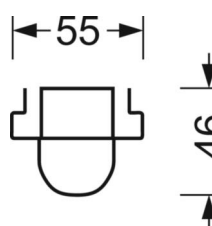

## Оптика

Оснастка	LED, цветопередача/оттенок света CRI ≥ 80 / 4000K
Допуск для координаты цветности (MacAdam)	3SDCM
Фотобиологическая безопасность (светильник)	RG1
Номинальный световой поток	5209lm
Срок службы LED	50000h L80/B10 (Tq 45°C)
светоотдача светильников	191lm/W
Угол излучения	100° (C0) / 110° (C90)
UGR поп./вдоль	22.1 / 26.8

## DEEP-LINK

<https://www.regiolum.de/ru/article/18314304100>

Ссылка	LED 5000lm 840
ηLB	100 %
Φ ↓/↑	99 % / 1 %
UGR поп./вдоль	22.1 / 26.8

**Механика**

цвет корпуса	белый стандартный для электротехники RAL 9016
размеры (LxWxH/DxH)	1531mm x 63mm x 46mm
вес (нетто)	1.9kg
Вид монтажа	сборка трековых систем

**размеры**

L	1531 mm	Длина
В	63 mm	Ширина
н	46 mm	Высота